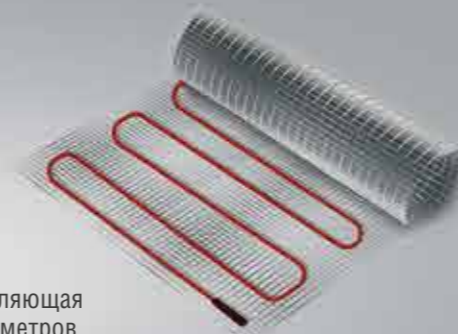

СИСТЕМА ТЕПЛОГО ПОЛА

Теплый пол Donel® – это своего рода система отопления, позволяющая прогревать помимо полов в помещении еще и воздух на высоту до 2,5 метров. Подобного рода система отопления может выступать как основное, так и дополнительное отопление помещения. Чаще всего применяется в ванных комнатах, балконах. Можно применять в любом помещении и под любой тип напольного покрытия.

В ассортименте Donel® представлены нагревательные маты на площади от 0,5м² до 15м², а также термостаты для управления теплым полом. Нагревательные маты имеют мощность 150Вт/м², что позволяет устанавливать их непосредственно под плитку, без необходимости использования теплоотражающих подложек.