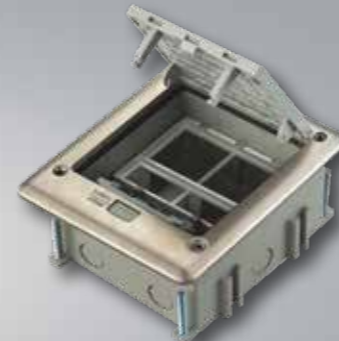

ЭЛЕКТРОУСТАНОВОЧНЫЕ ИЗДЕЛИЯ

В ассортименте бренда имеется несколько типов электроустановочных изделий: это механизмы телевизионных и информационных розеток, механизмы для USB зарядки, механизмы универсального LED диммера и Dali потенциометра. Все они сделаны таким образом, что могут интегрироваться в серии электроустановочных изделий немецкого стандарта, таких как Jung, Gira, Merten, Berker, и использоваться под лицевую панель изделий стандарта 55x55. Электроустановочные изделия Donel® стандарта 45x45 – это универсальная модульная серия, которая нашла свое применение для установки в напольные лючки, настольные розеточные блоки, кабель-каналы, колонны и мини-колонны. В ассортименте представлены следующие типы изделий: силовые розетки, информационные розетки, зарядные устройства USB type A+C и фронтальные заглушки. Возможны три варианта исполнения: белый, красный и антрацит.

ВЫДВИЖНЫЕ БЛОКИ

Выдвижные розеточные блоки Donel® – это грамотное решение для размещения электроустановочных изделий стандарта 45x45 в такие места как: столешница, тумбочка, шкаф, а так же пол, таким образом, чтобы к ним при необходимости обеспечивался удобный доступ, а в остальное время изделия были бы скрыты и надежно защищены. По количеству устанавливаемых модулей доступно 4 типо-размера: 3, 4, 6 и 8 модулей.

СИСТЕМА ЛЮЧКОВ

Напольные лючки Donel® – универсальные решения для организации рабочих мест, предназначены для монтажа модульных электроустановочных изделий стандарта 45x45 в плиты фальш-пола или в бетонный пол. В ассортименте представлены лючки, изготовленные из пластика и из металла. Пластиковые лючки поставляются в комплекте с суппортами для установки механизмов 45x45.